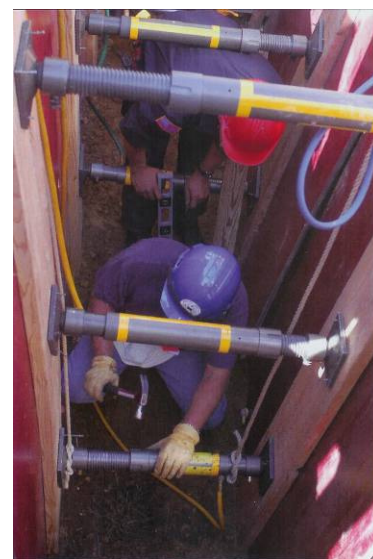

ETAIEMENT RAPIDE D'URGENCE

Garantie
5
ans

Kits étais de tranchée

Conforme aux scénarios pédagogiques SDE1, SDE2 du GNR Sauvetage-Déblaiement

Etais – Tranchée largeur inférieure à 1m

Qte	Référence	Désignation
4 mini	22-796000	Etai autobloquant 62-93cm
2 mini	22-796200	Etais ajustable 63-90cm
6 mini	22-796060	Base orientable
6 mini	22-796070	Base rigide

Etais – Tranchée largeur entre 1 et 1,5m

Qte	Référence	Désignation
4 mini	22-796002	Etai autobloquant 92-146cm
2 mini	22-796202	Etais ajustable 93-148cm
6 mini	22-796060	Base orientable 15 cm
6 mini	22-796070	Base rigide 15 cm