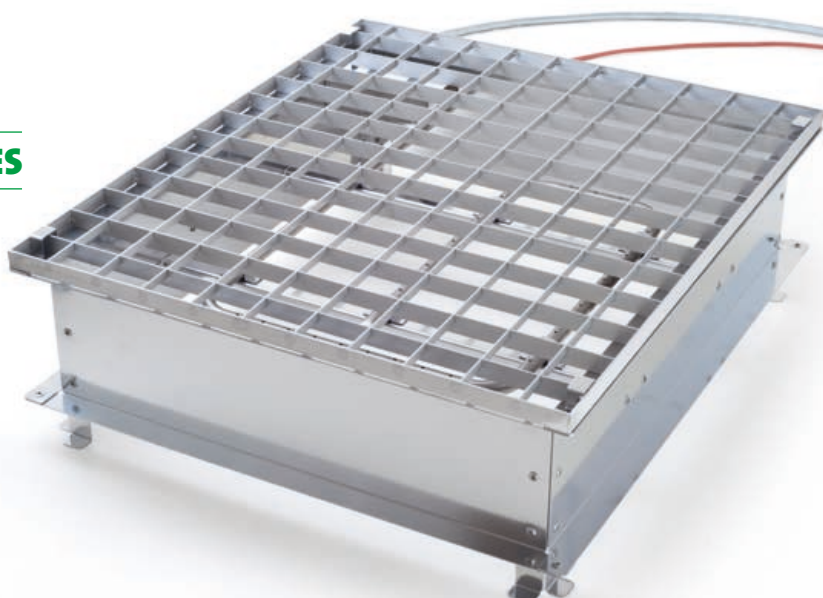

GF42

Sin agua
Superficie del fuego: **0,42 m²**
Altura de las llamas: **hasta 1,20 m**

COMPACTO Y LIGERO

BANDEJA DE FUEGO SIN AGUA

- ▶ Fácil de utilizar
- ▶ Ligero y poco voluminoso
- ▶ Producción de llamas que se elevan hasta 1,20 m de altura
- ▶ Altura de las llamas controlada por 10 posiciones
- ▶ Funciona con todo tipo de material de extinción: todo tipo de extintores, lanzas, espuma...

FORMACIÓN EN TOTAL SEGURIDAD

- ▶ Mando a distancia con cable para controlar el foco (encendido)

ALIMENTACIÓN

- ▶ Con cilindro de gas propano de tipo industrial sin limitador de caudal
- ▶ Con dos cilindros de gas propano domésticas con limitador de caudal

Otra alimentación: consúltenos

PUNTOS IMPORTANTES

- ▶ Facilidad de transporte
- ▶ Instalación rápida
- ▶ Fácil de utilizar

CARACTERÍSTICAS TÉCNICAS

Bandeja de fuego sin agua GF42		<ul style="list-style-type: none"> - Material: acero inoxidable - Dimensiones: L70 x P63 x A28 cm - Peso: 14,3 kg
Mando a distancia con cable	V90.00.024	<ul style="list-style-type: none"> - Caja impermeable a las proyecciones de agua - Pulsador protegido contra el accionamiento accidental - Funciona con una pila de 9 V-6LR61 (no suministrada) - Cable eléctrico de 6 metros resistente al fuego
Flexible armado para alimentación de gas	V90.80.057	<ul style="list-style-type: none"> - Lira de 6 m conforme con la norma EN 559 - Caudal: 12 kg/h - A conectar con cilindro de gas propano de tipo industrial sin limitador de caudal
Kit de base : V90.00.050		

Garantía bandeja de fuego y alimentación de gas: 1 año

VARIANTE para un mejor control del fuego

	<p>Bandeja GF42 +Módulo electroválvula</p> <p>Contenido del kit:</p> <ul style="list-style-type: none"> - 1 bandeja GF42 - 1 mando a distancia por cable con pulsador - 1 caja módulo electroválvula con su batería de 12 V - 1 descompresor de gas para 1 cilindro de gas y lira asociada de alimentación - 1 cargador
Ref : V90.00.038	